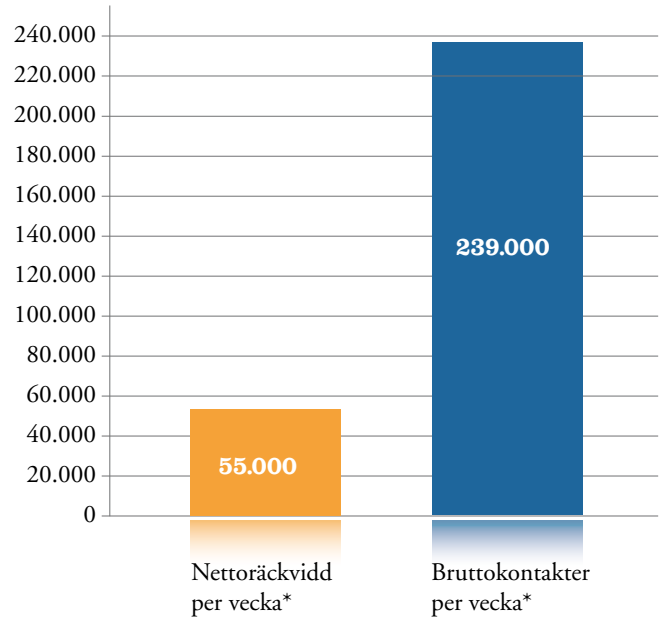

■ 24Corren, alla åldrar (1,8 ggr/dag)

* Sifo Orversto dag 10/3 2009

■ Sponsring

	Exp/månad	Pris
Nylagat - mat	192	13.900 kr
24Fotboll/24Hockey	192	13.900 kr
Blåljus	192	13.900 kr
24Bostad	192	13.900 kr
24Motor	192	13.900 kr
Trädgårdsrutan	192	13.900 kr

Värdominans - varumärkesstärkande reklam!

Tv-reklam kombinerat med webb och tidning.

För mer information och pris kontakta Mats Johansson tel 013-28 00 00.

■ Prislista

Utbud - 1 vecka			30 sekunder	25 sekunder	20 sekunder	15 sekunder	10 sekunder
Varannan timma	84 visningar	12 per dag	26.000 kr	23.400 kr	20.800 kr	18.980 kr	16.900 kr
Varje timma	168 visningar	24 per dag	46.000 kr	41.400 kr	36.800 kr	33.580 kr	29.900 kr
2 per timma	336 visningar	48 per dag	76.000 kr	68.400 kr	60.800 kr	55.480 kr	49.400 kr
		Prisindex	1	0,9	0,8	0,73	0,65
Profilvisningar - 12 visningar per dag			30 sekunder	25 sekunder	20 sekunder	15 sekunder	10 sekunder
1 vecka	Varannan timme	84 visningar	26.000 kr	23.400 kr	20.800 kr	18.980 kr	16.900 kr
2 veckor	Varannan timme	168 visningar	46.000 kr	41.400 kr	36.800 kr	33.580 kr	29.900 kr
3 veckor	Varannan timme	252 visningar	61.000 kr	54.900 kr	48.800 kr	44.530 kr	39.650 kr
4 veckor	Varannan timme	336 visningar	76.000 kr	68.400 kr	60.800 kr	55.480 kr	49.400 kr
		Prisindex	1	0,9	0,8	0,73	0,65

24Corren

Tv när du har tid.