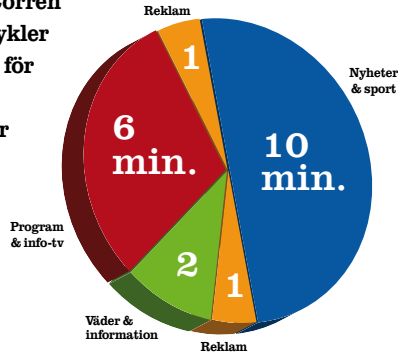

## Tv när du har tid.

24Corren är en lokal nyhetskanal. Här förmedlas lokala händelser via nyhetsprogram, program och text-tv.

Programformatet för 24Corren bygger på 20-minuters-cykler som ständigt uppdateras för att vara så aktuella som möjligt. Dessa 20 minuter består av block fördelade på följande sätt: